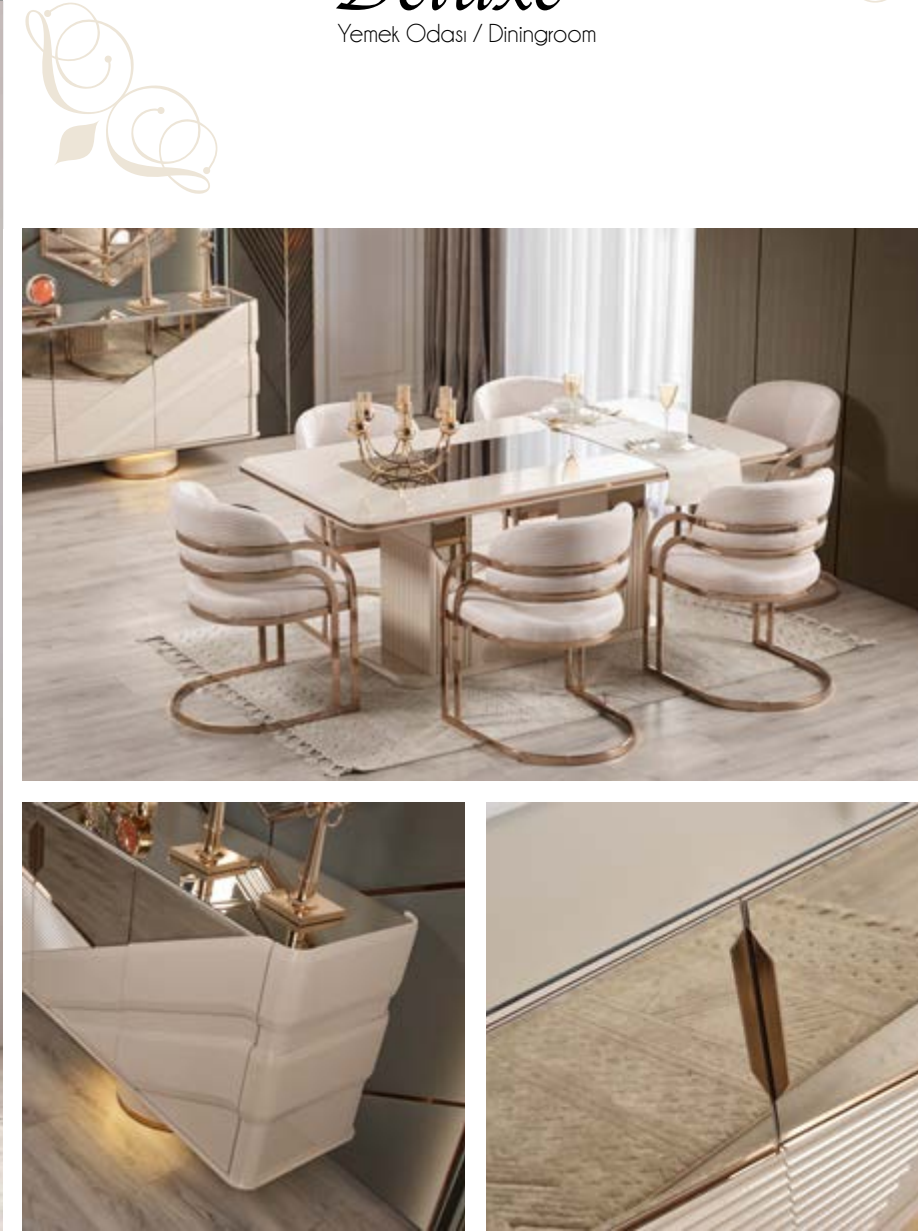

Asos
Koltuk Takımı / Sofa Set

Deluxe

	G/W	Y/H	D/D
DOLAP / WARDROBE	2730	2150	610
KARYOLA / BEDSTEAD	2640	1565	2150
ŞIFONYER / DRESSER	1420	2000	500
KOMODİN / NIGHT STAND	770	580	500

Deluxe

	G/W	Y/H	D/D
KONSOL / CONSOLE	2300	2000	510
MASA / TABLE	2080	780	1000
ÜNİTE / TV UNIT	2300	670	510